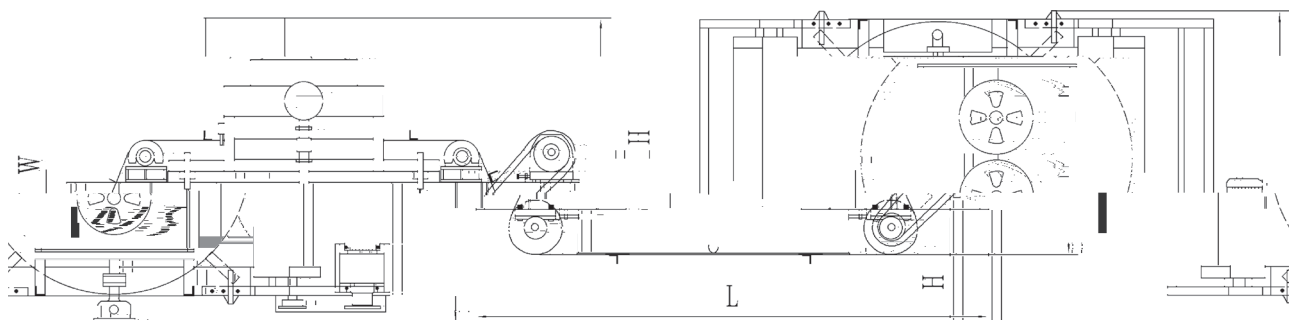

RCDFJ- □ T 系列强迫油循环自卸式电磁除铁器

:

900Gs 1200Gs 1500Gs
 1750Gs 2000Gs 2250Gs 2500Gs

:

: 200610044750. 4

: ZL200620085563. 6

(50)

(50)