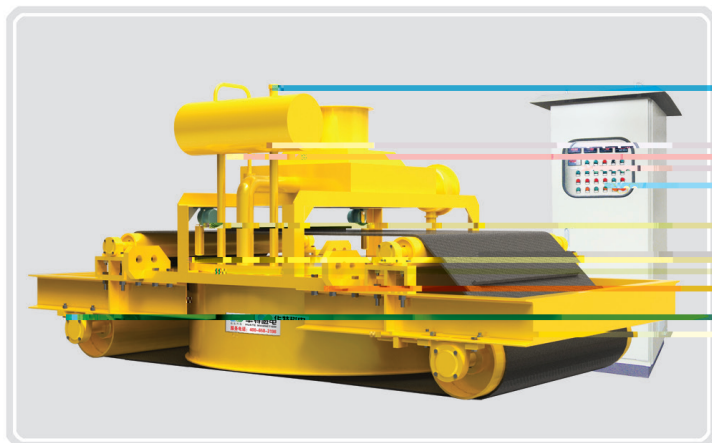

RCDFJ- □ T 系列强迫油循环自卸式电磁除铁器

:

900Gs 1200Gs 1500Gs
 1750Gs 2000Gs 2250Gs 2500Gs

:

: 200610044750. 4

: ZL200620085563. 6

(50)

(50)