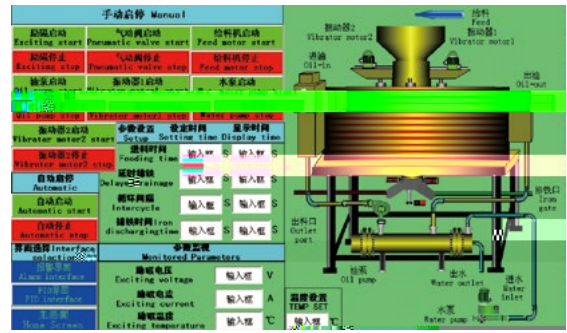

8%

0.6T

IP54.

Host Link

PID (

	DCFJ- 150	DCFJ- 300	DCFJ- 450	DCFJ- 600	DCFJ- 800	DCFJ- 1000
T	0.4/0.6					
mm	150	300	450	600	800	1000
ADC	70	80	110	150	160	335
kW	25	35	45	50	70	120
kW	0.09× 2	0.75× 2	1.1× 2	1.5× 2	2.2× 2	2.2× 2
kg	4200	6500	9200	12500	16500	21000
t/h	0.2 0.5	1 2	2 4	4 6	6 8	8 10