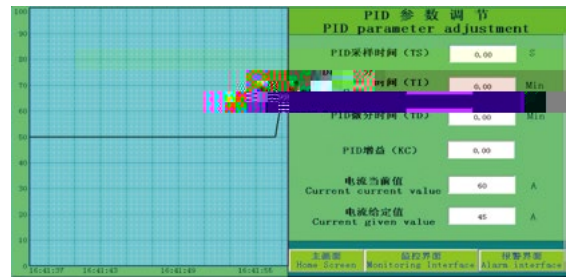

8%

0.6T

IP54.

Host Link

PID (

	DCFJ- 150	DCFJ- 300	DCFJ- 450	DCFJ- 600	DCFJ- 800	DCFJ- 1000
T	0.4/0.6					
mm	150	300	450	600	800	1000
ADC	70	80	110	150	160	335
kW	25	35	45	50	70	120
kW	0.09× 2	0.75× 2	1.1× 2	1.5× 2	2.2× 2	2.2× 2
kg	4200	6500	9200	12500	16500	21000
t/h	0.2 0.5	1 2	2 4	4 6	6 8	8 10