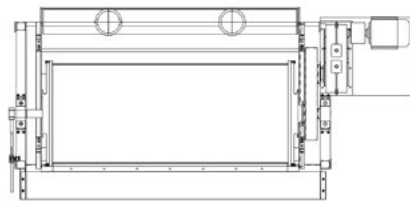

JCTN

240- 270

	× mm	mT	t/h	kW	dB(A)	(Kg)
JCTN1024	1080X 2400	100- 600	25- 50	7. 5	75	7700
JCTN1030	1080X 3000		30- 60	7. 5		8100
JCTN1224	1200X 2400		40- 70	11		8800
JCTN1230	1200X 3000		50- 80	11		9800
JCTN1236	1200X 3600		60- 90	15		14000
JCTN1240	1200X 4000		75- 110	18. 5		16000
JCTN1245	1200X 4500		85- 120	22		19000
JCTN1530	1500X 3000		70- 100	22		15500
JCTN1540	1500X 4000		90- 130	22		22500
JCTN1545	1500X 4500		100- 150	30		2600
JCTN1550	1500X 5000		120- 160	30		28000