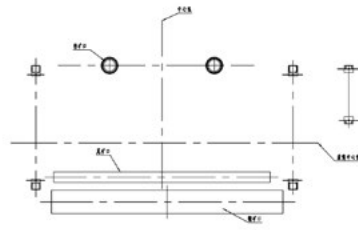

JCTN

240- 270

	× mm	mT	t/h	kW	dB(A)	(Kg)
JCTN1024	1080X 2400	100- 600	25- 50	7. 5	75	7700
JCTN1030	1080X 3000		30- 60	7. 5		8100
JCTN1224	1200X 2400		40- 70	11		8800
JCTN1230	1200X 3000		50- 80	11		9800
JCTN1236	1200X 3600		60- 90	15		14000
JCTN1240	1200X 4000		75- 110	18. 5		16000
JCTN1245	1200X 4500		85- 120	22		19000
JCTN1530	1500X 3000		70- 100	22		15500
JCTN1540	1500X 4000		90- 130	22		22500
JCTN1545	1500X 4500		100- 150	30		2600
JCTN1550	1500X 5000		120- 160	30		28000