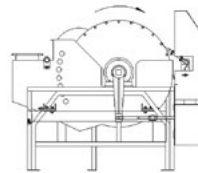

JCTN

240- 270

	× mm	mT	t/h	kW	dB(A)	(Kg)
JCTN1024	1080X 2400	100- 600	25- 50	7. 5	75	7700
JCTN1030	1080X 3000		30- 60	7. 5		8100
JCTN1224	1200X 2400		40- 70	11		8800
JCTN1230	1200X 3000		50- 80	11		9800
JCTN1236	1200X 3600		60- 90	15		14000
JCTN1240	1200X 4000		75- 110	18. 5		16000
JCTN1245	1200X 4500		85- 120	22		19000
JCTN1530	1500X 3000		70- 100	22		15500
JCTN1540	1500X 4000		90- 130	22		22500
JCTN1545	1500X 4500		100- 150	30		2600
JCTN1550	1500X 5000		120- 160	30		28000