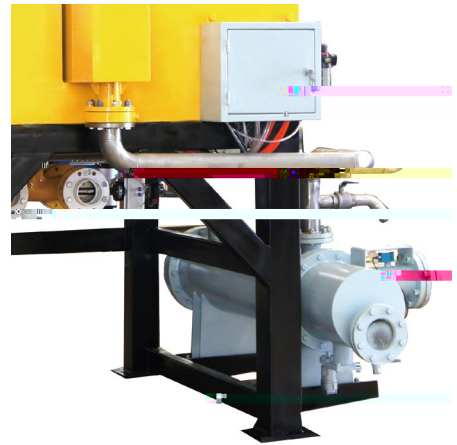

HTDZ

1.5T

ZL201420721957.0

1- 2- 3- 4- 5- 6- 7- 8-

3 3 8 5 7

3

3

8

5

Host Link

	HTDZ- 520F	HTDZ- 780F	HTDZ- 1000F	HTDZ- 1200F	HTDZ- 1500F	HTDZ- 1750F	HTDZ- 2000F	HTDZ- 2500F
T	1.0							
ACV	380							
DCA	224	300	310	420	530	540	600	990
KW	81	109	115	180	240	245	255	295
mm	520	780	1000	1200	1500	1750	2000	2500
m ³ /h	15 25	30 40	50 70	70 90	90 140	100 160	120 200	170 280
	15 30							
	- 24 200							
mm L×W×H	3230× 2840× 3150	3490× 3200× 3580	3350× 3340× 3680	4000× 3940× 3850	4830× 4170× 4780	5680× 4830× 5980	4710× 4520× 5350	7400× 6000× 8630

	HTDZ- 520AF	HTDZ- 780AF	HTDZ- 1000AF	HTDZ- 1200AF	HTDZ- 1500AF	HTDZ- 1750AF	HTDZ- 2000AF	HTDZ- 2500AF
T	1.5					1.3		
ACV	380							
DCA	224	370	350	420	530	540	600	990
KW	81	146	130	180	240	245	255	295
mm	520	780	1000	1200	1500	1750	2000	2500
m ³ /h	8 15	15 30	20 50	30 60	50 80	55 100	80 5	3