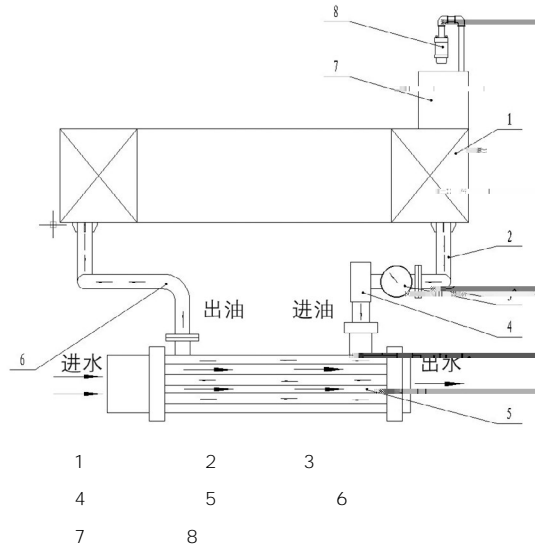

HTDZ

1.5T

ZL201420721957.0

1- 2- 3- 4- 5- 6- 7- 8-

3 3 8 5 7

3

3

8

5

Host Link

	HTDZ- 520F	HTDZ- 780F	HTDZ- 1000F	HTDZ- 1200F	HTDZ- 1500F	HTDZ- 1750F	HTDZ- 2000F	HTDZ- 2500F
T	1.0							
ACV	380							
DCA	224	300	310	420	530	540	600	990
KW	81	109	115	180	240	245	255	295
mm	520	780	1000	1200	1500	1750	2000	2500
m ³ /h	15 25	30 40	50 70	70 90	90 140	100 160	120 200	170 280
	15 30							
	- 24 200							
mm L×W×H	3230× 2840× 3150	3490× 3200× 3580	3350× 3340× 3680	4000× 3940× 3850	4830× 4170× 4780	5680× 4830× 5980	4710× 4520× 5350	7400× 6000× 8630

	HTDZ- 520AF	HTDZ- 780AF	HTDZ- 1000AF	HTDZ- 1200AF	HTDZ- 1500AF	HTDZ- 1750AF	HTDZ- 2000AF	HTDZ- 2500AF
T	1.5					1.3		
ACV	380							
DCA	224	370	350	420	530	540	600	990
KW	81	146	130	180	240	245	255	295
mm	520	780	1000	1200	1500	1750	2000	2500
m ³ /h	8 15	15 30	20 50	30 60	50 80	55 100	80 5	3