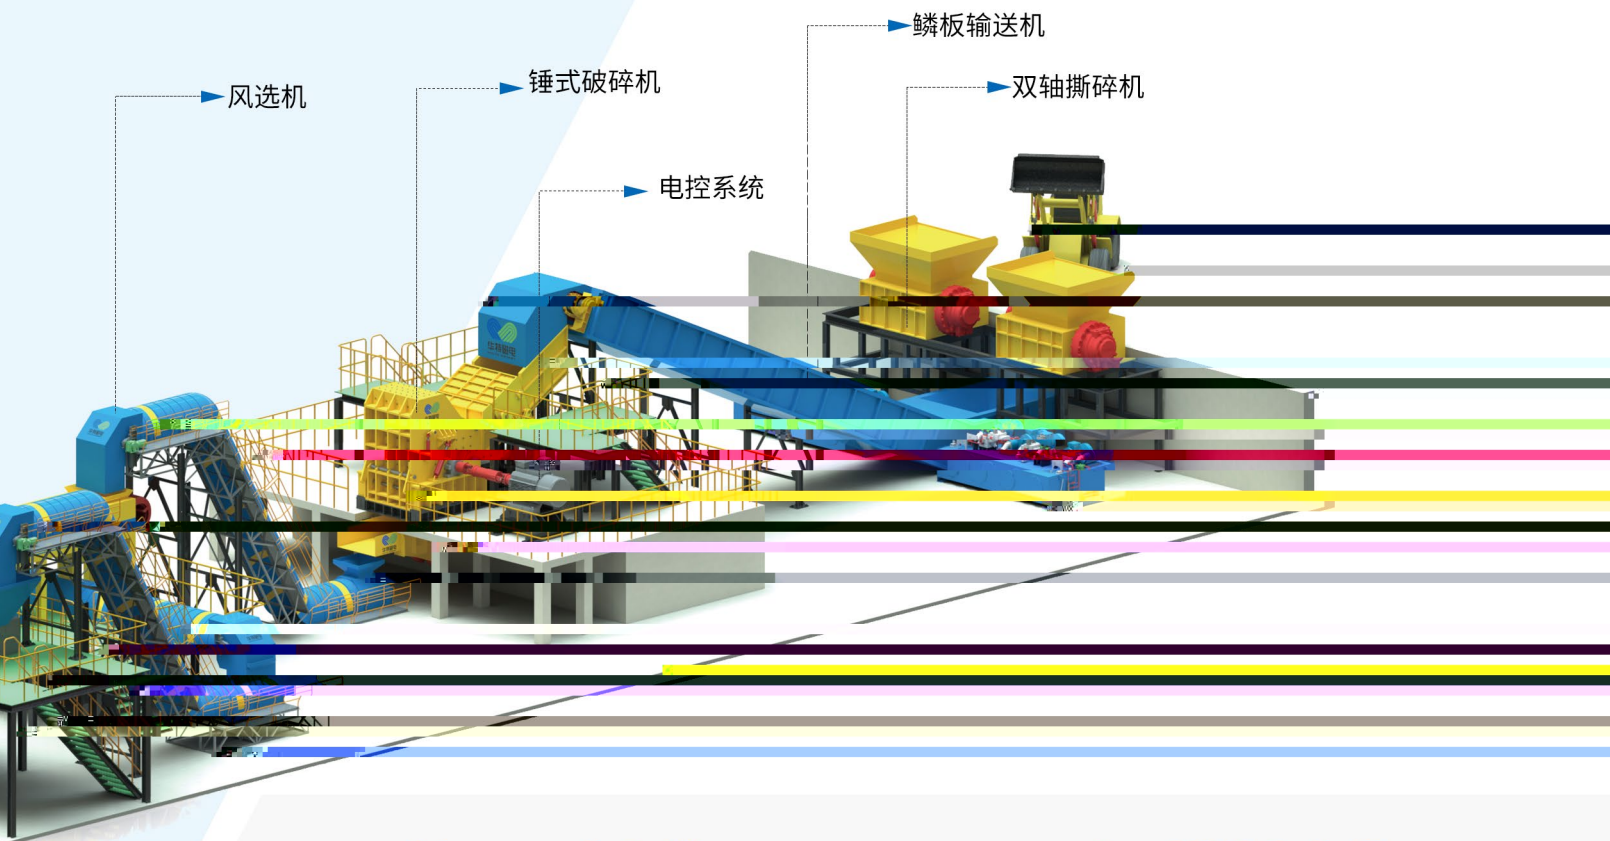

再生铝生产线

RECYCLED ALUMINUM PRODUCTION LINE

再生铝生产线简介

山东华特磁电科技股份有限公司作为国际领先的磁电分选系统服务商，拥有历史悠久的品牌磁电产品，包含高功率、领先的再生铝生产线专业队伍，为用户提供工程咨询、分选试验、生产线设计、设备制造、安装调试、工人培训在内的全套EPC总包服务，确保生产线达标达产。

再生易拉罐生产线

工艺流程

再生铝合金生产线

工艺流程

再生铝合金生产线

再生易拉罐生产线