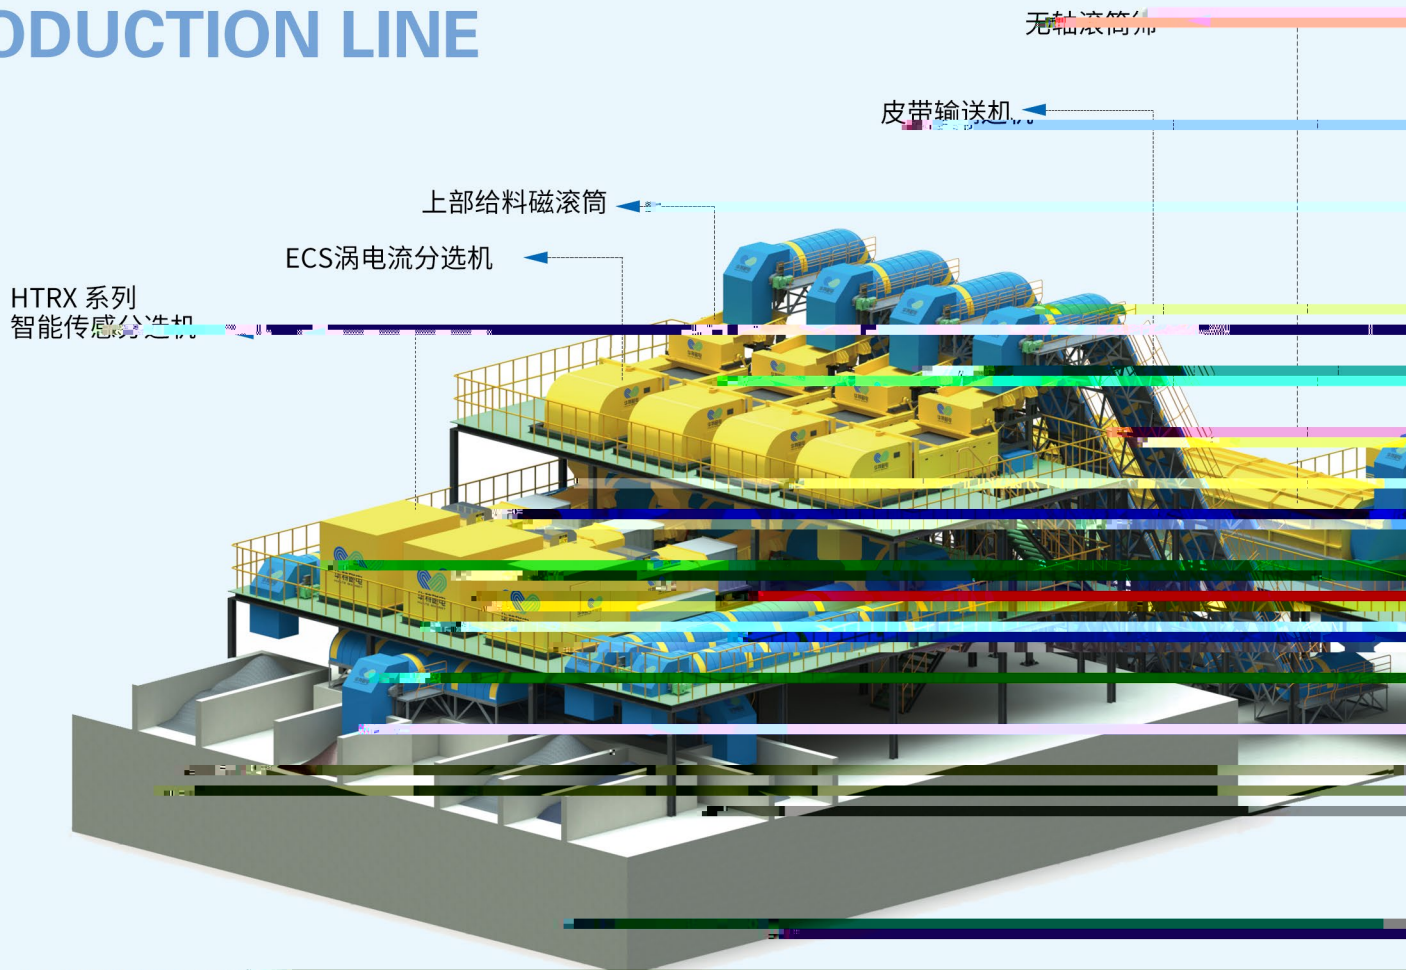

再生铝生产线

RECYCLED ALUMINUM PRODUCTION LINE

再生铝生产线简介

山东华特磁电科技股份有限公司作为国际领先的磁电分选系统服务商，拥有历史悠久的品牌磁电产品，包含高功率、领先的再生铝生产线专业队伍，为用户提供工程咨询、分选试验、生产线设计、设备制造、安装调试、工人培训在内的全套EPC总包服务，确保生产线达标达产。

再生易拉罐生产线

工艺流程

再生铝合金生产线

工艺流程

再生铝合金生产线

再生易拉罐生产线